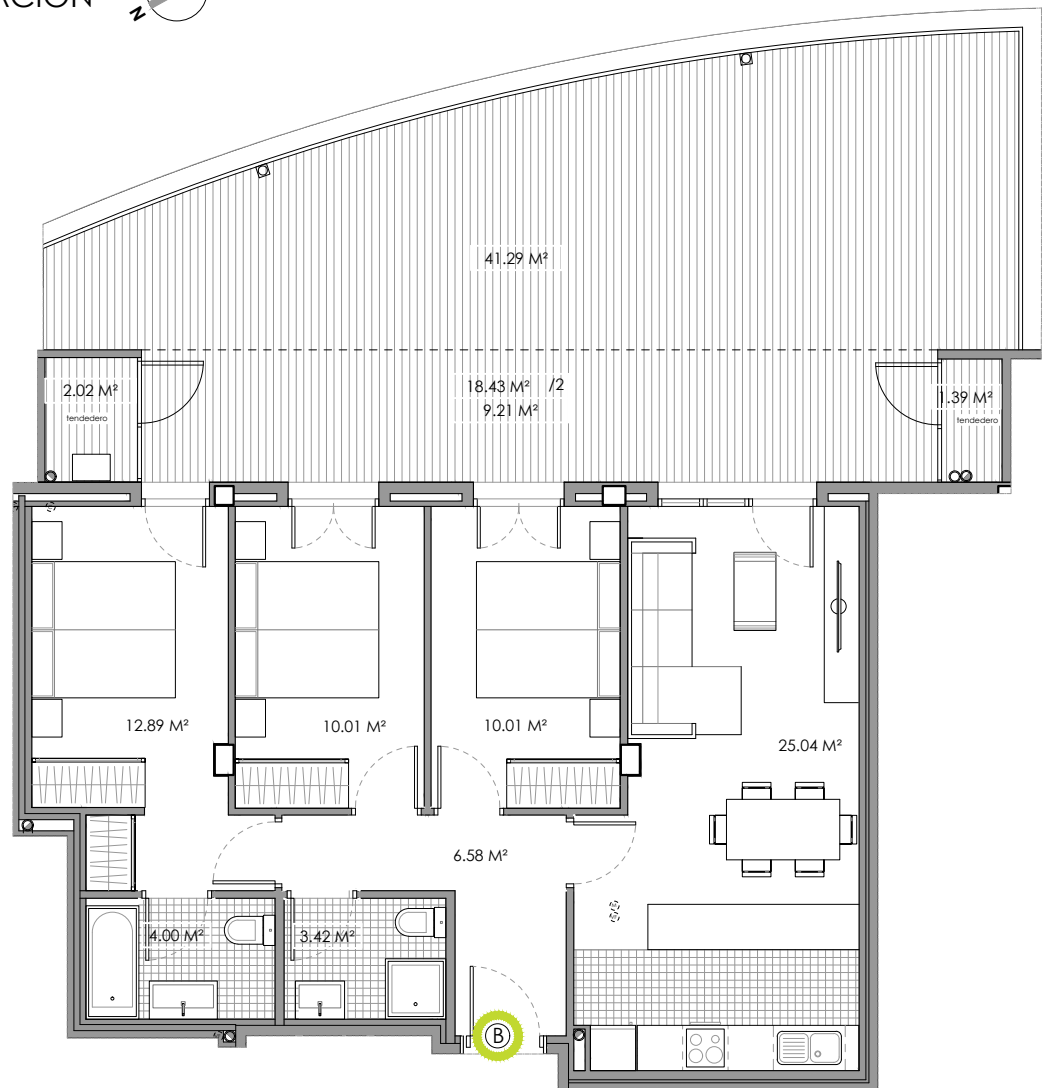

SITUACIÓN

PLANTA BAJA - VIVIENDA B

SUPERFICIES UTILES PLANTA BAJA					
PORTAL	L	VIVIENDA	TERRAZA 50%	TOTAL	TERRAZA 100%
A		71.95 M ²	9.21 M ²	81.16 M ²	44.70 M ² *

* SUPERFICIE UTIL APROXIMADA

* Documentación sujeta a las aprobaciones administrativas y licencia de construcción.