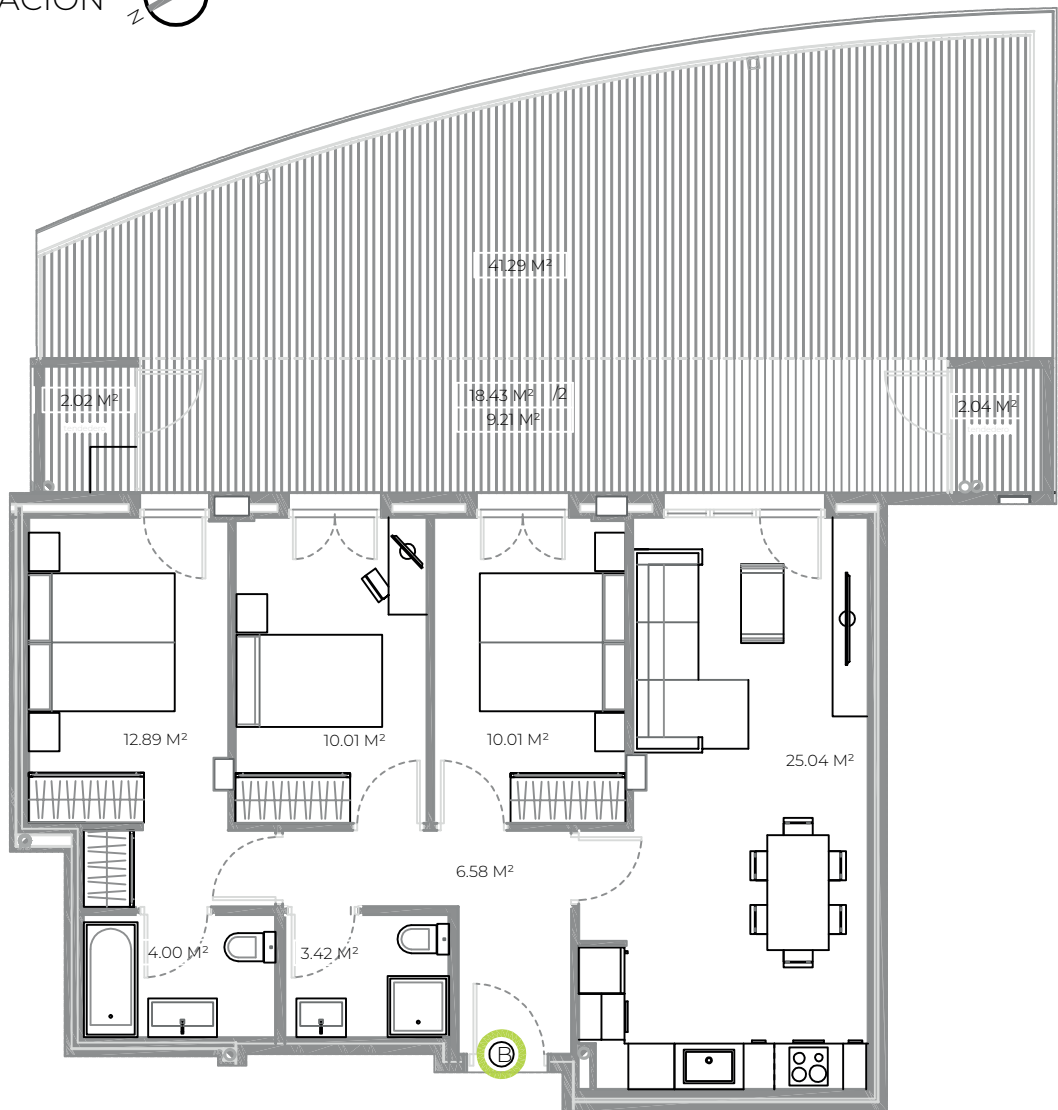

SITUACIÓN 

PLANTA BAJA - VIVIENDA B

SUPERFICIES UTILES PLANTA BAJA					
PORTAL	L	VIVIENDA	TERRAZA 50%	TOTAL	TERRAZA 100%
	A		71.95 M ²	9.21 M ²	81.16 M ²

* SUPERFICIE UTIL APROXIMADA

* Documentación sujeta a las aprobaciones administrativas y licencia de construcción.